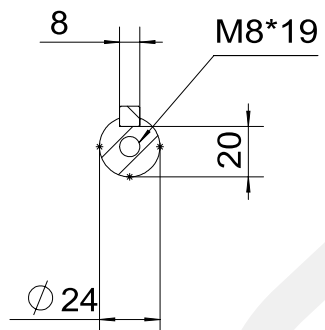

A-A
1:3

Electric  s.r.o.

2AL-90L-B3
Mounting diagram