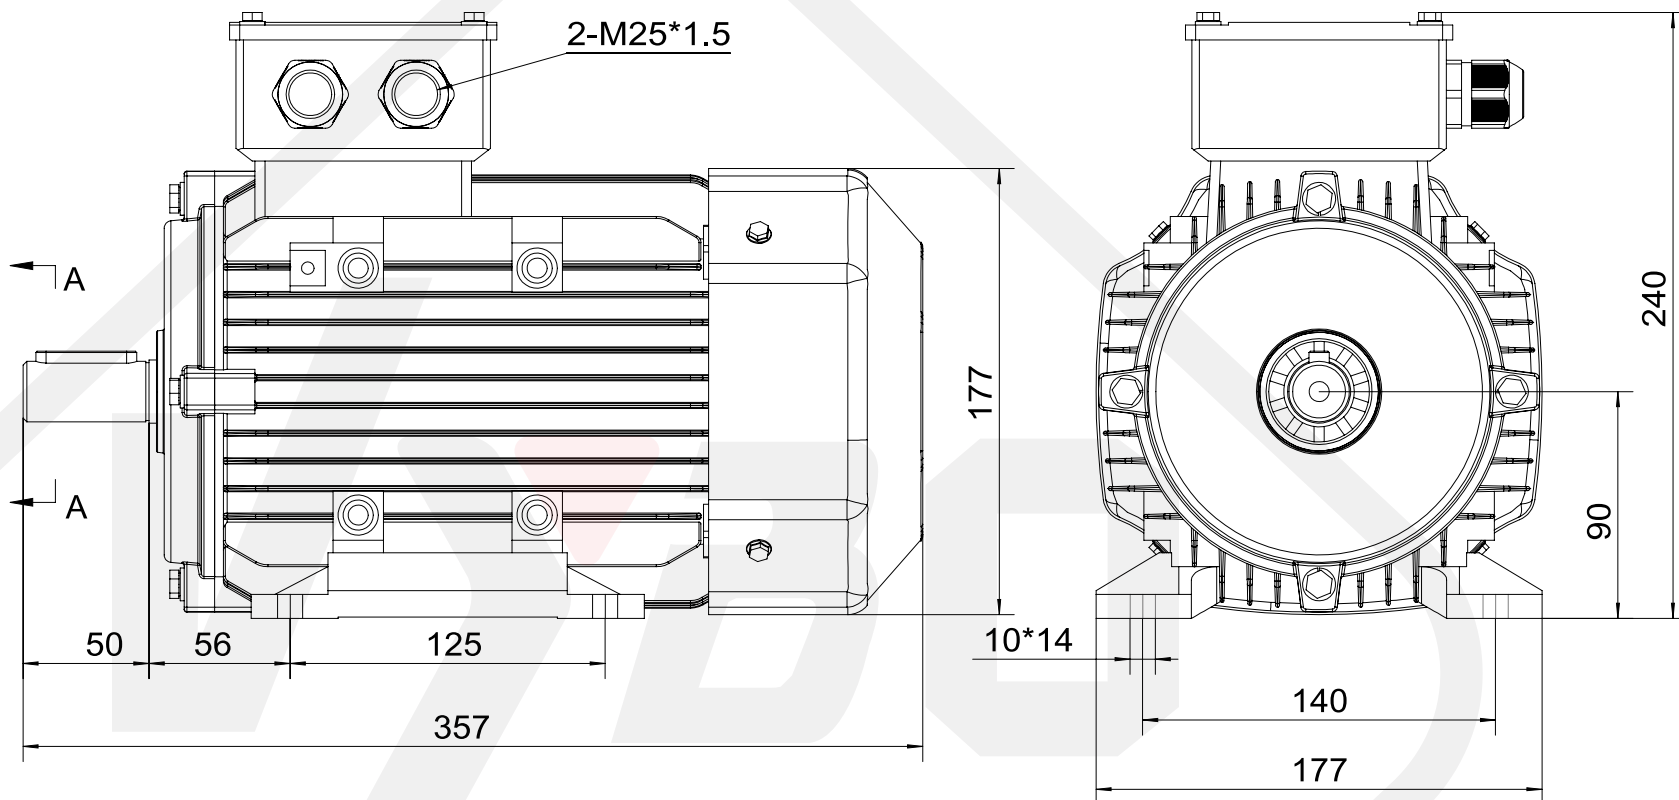

A-A
1:3

Electric  s.r.o.

2AL-90L-B3
Mounting diagram