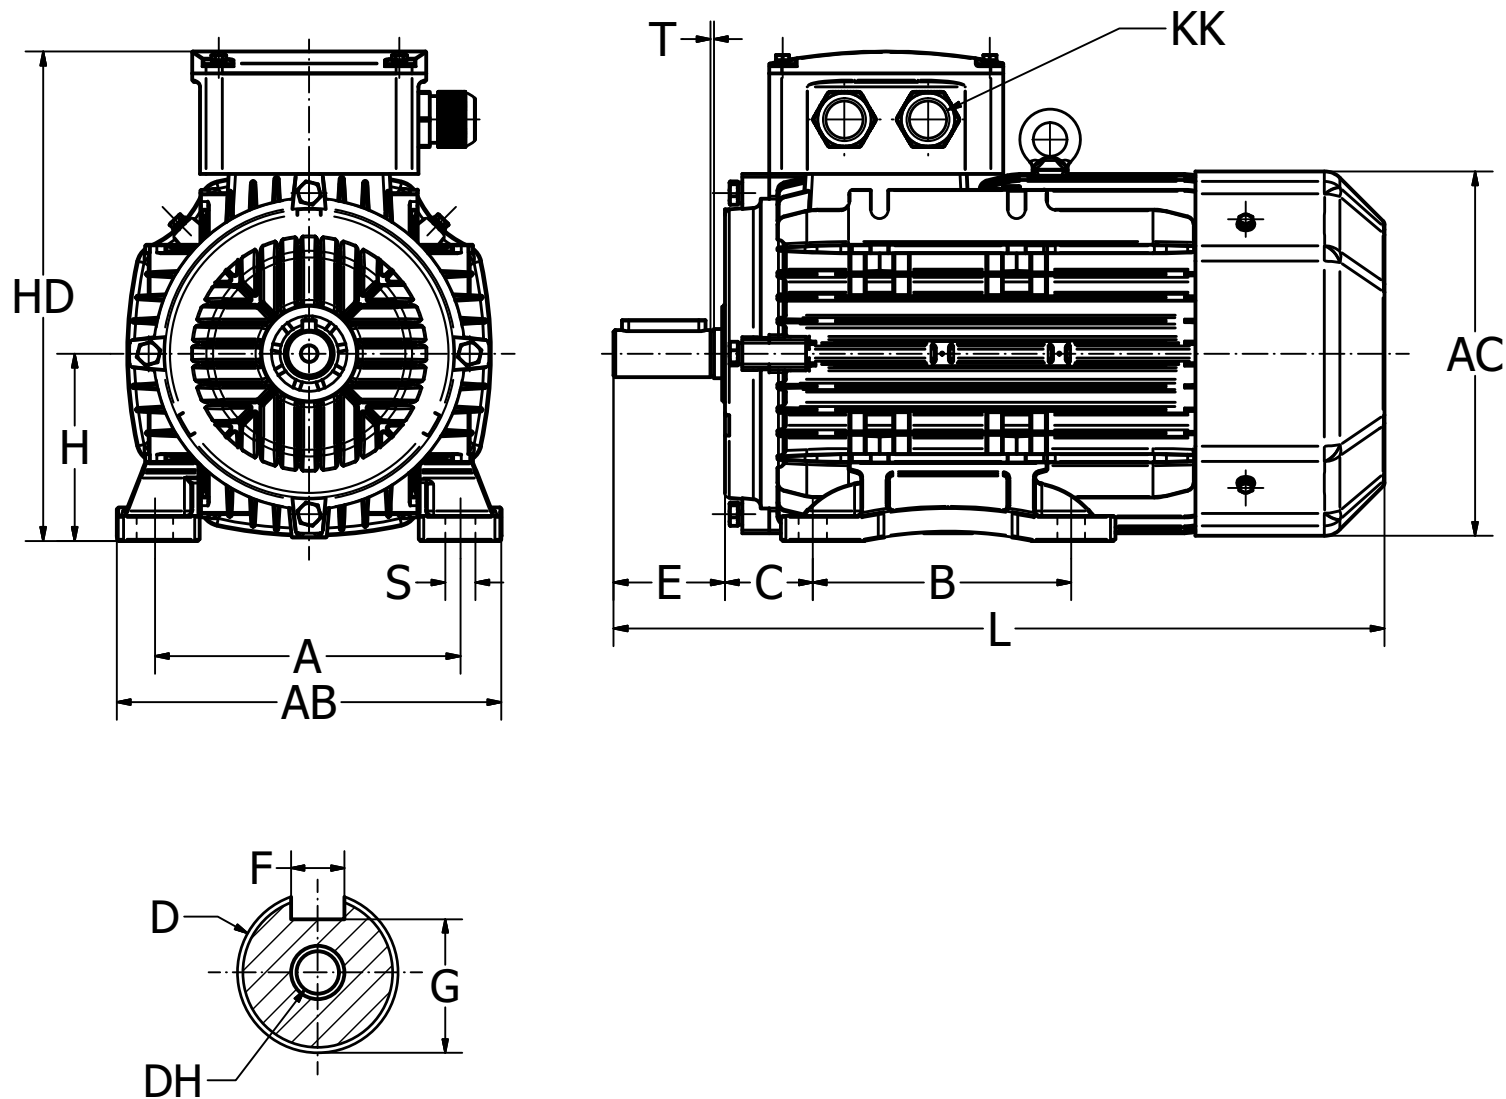

Technická dokumentácia

Technical drawings

KINETICS GP

3AL 80-132 B3

Montovacie rozmery

3AL 80-132 B3

Všeobecné rozmery

Mounting dimensions

Overall dimensions

Velkost rámu Frame size	Póly	A	A/2	B	C	D	E	F	G	H	K	M	S	T	AB	AC	AD	HD	L	DH*
80M	2 4 6 8	125	62.5	100	50	19	40	6	15.5	80	10	165	12	3.5	165	156	138	218	295	M6X16
90S	2 4 6 8	140	70	100	56	24	50	8	20	90	10	165	12	3.5	180	177	152	242	353	M8x19
90L	2 4 6 8	140	70	125	56	24	50	8	20	90	10	165	12	3.5	180	177	152	242	373	M8x19
100L	2 4 6 8	160	80	140	63	28	60	8	24	100	12	215	15	4	205	197	160	260	433	M10X22
112M	2 4 6 8	190	95	140	70	28	60	8	24	112	12	215	15	4	230	218	181	293	461	M10X22
132S	2 4 6 8	216	108	140	89	38	80	10	33	132	12	265	15	4	260	258	212	344	499	M12x28
132M	2 4 6 8	216	108	178	89	38	80	10	33	132	12	265	15	4	260	258	212	344	521	M10X28